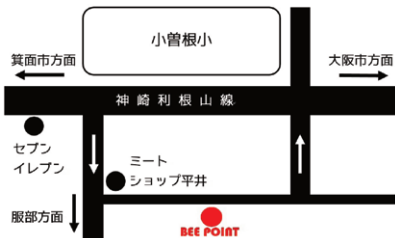

### 3 バルコニー

送迎時のレッスン見学など子供達の成長を見守ることができます。

### 4 器具

充実した器具があなたの身体作りをより良いものへと支えます!

CULTURE CENTER BEE POINT

〒561-0817 大阪府豊中市浜1-24-10 BEE POINT 2F

阪急宝塚線服部天神駅  
徒歩10分  
駐車場完備

お電話先のお間違えがないようよろしくお願いします!

▼ ご予約はコチラから **空手教室**  
☎ 090-1908-5237

▼ ご予約はコチラから **BEE POINT** **女性フィットネス**  
☎ 080-6163-0758