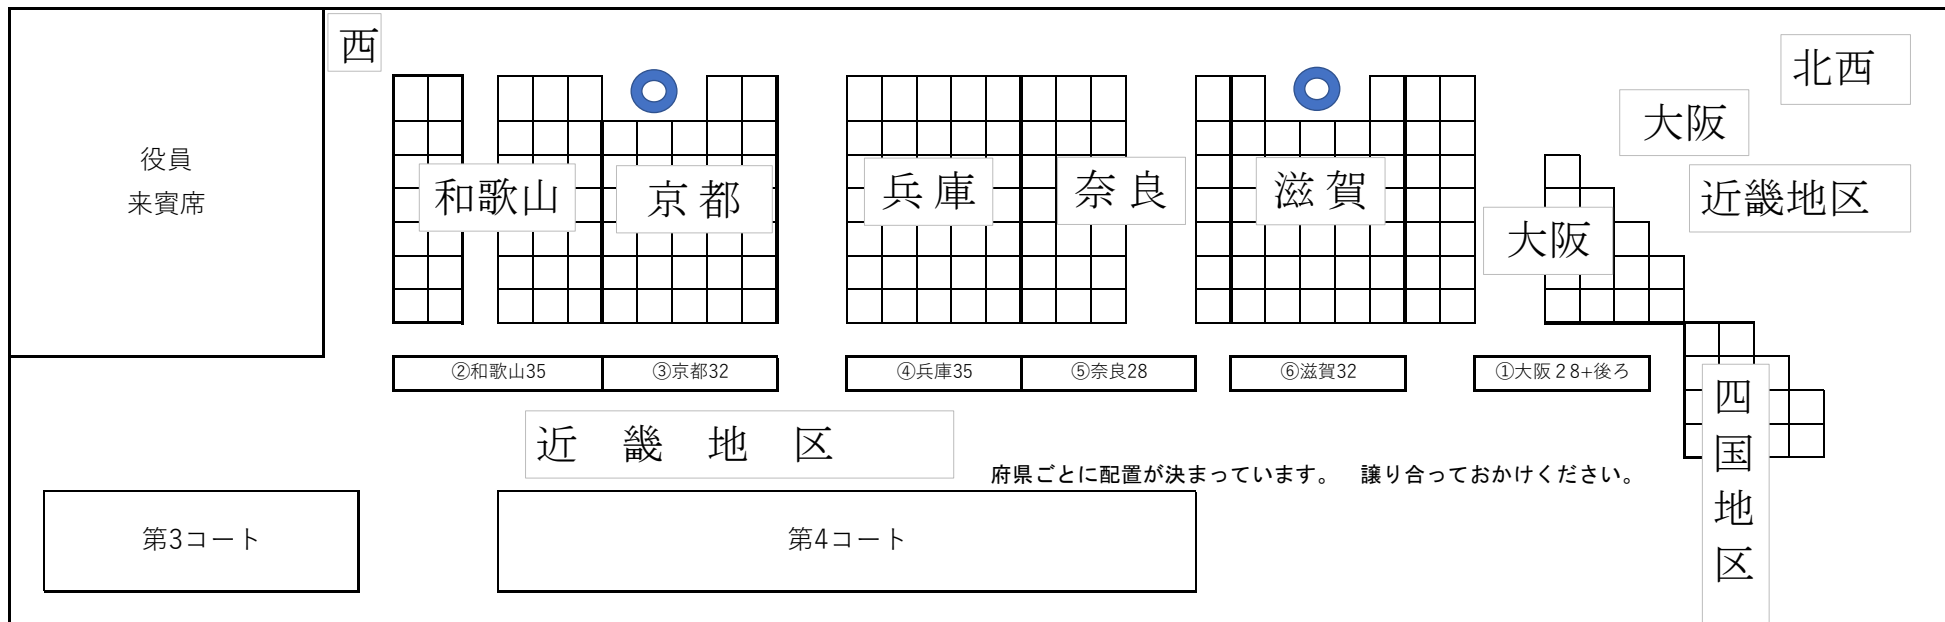

第18回全日本少年少女空手道選手権大会 2階観客席座席表

※注意事項：2階観客席は、地区ごとに指定されております、指定された場所にお座りください。

入館に際しては、北海道・東北、東海、北信越、関東北、関東南地区の方は1階南入口、近畿、四国、中国、九州、地区の方は2階西入口を利用してください。

観客席の場所は、大会ごとに毎年ローテーションいたします。転倒等の雑踏事故防止のため、入場口付近の混雑が落ち着くまでのあいだ（開場から約1時間程度）は館外に出ることができません。

近畿地区協議会で 全少の観覧席は 時計回りに（2017年度より）

①大阪 ②和歌山 ③京都 ④兵庫 ⑤奈良 ⑥滋賀 の順番に決まりました。