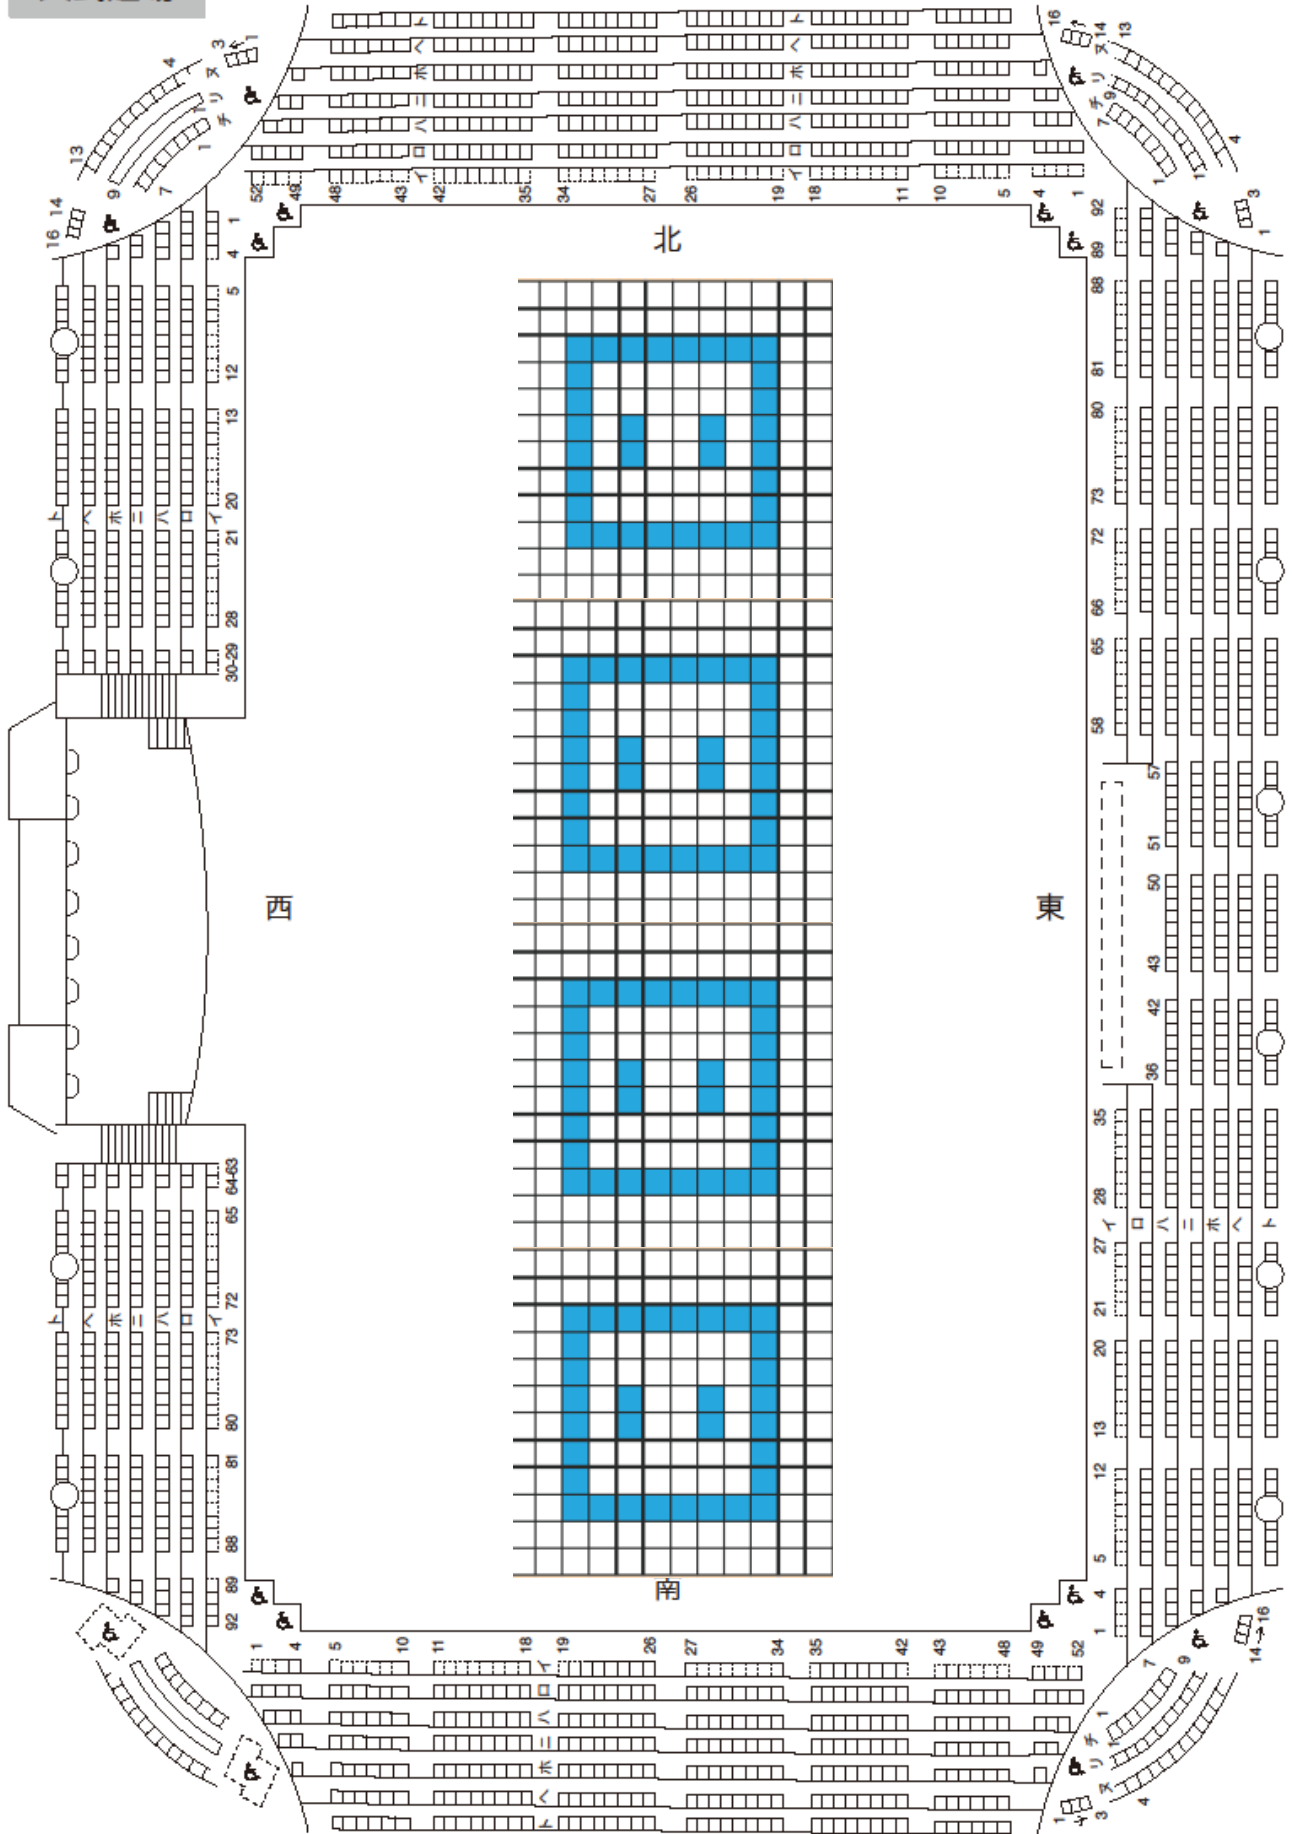

東京武道館座席図 (10/12-13)

東京武道館
大武道場

2階固定座席数 1,728席
(1階フロアに設置の場合最大3,728席)

東京武道館座席図 (10/14)

東京武道館
大武道場

2階固定座席数 1,728席
(1階フロアに設置の場合最大3,728席)