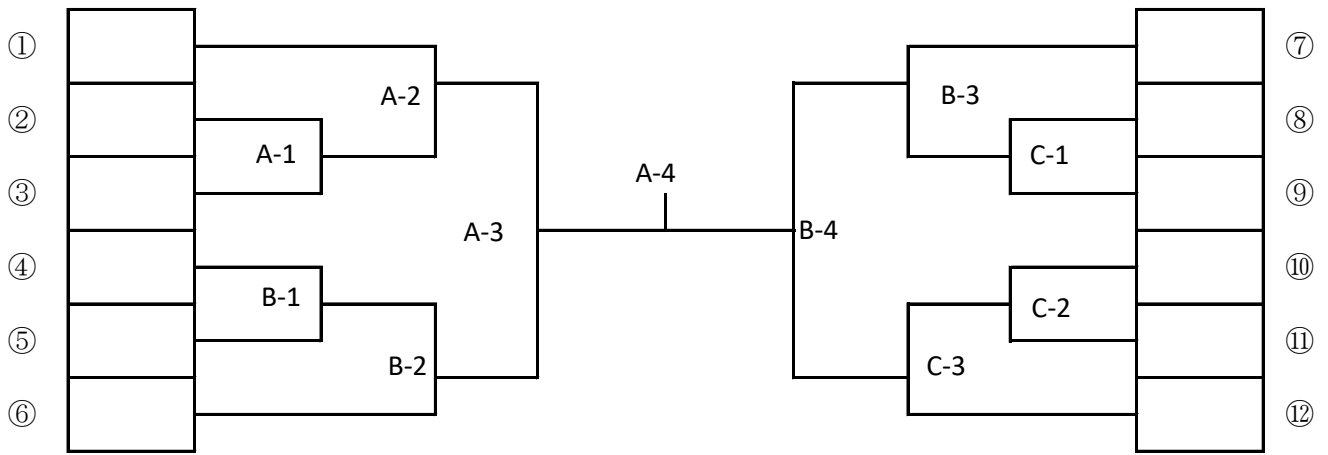

和歌山		
B	ただ	いおり
	多田	衣織
	ひらしま	あんじゅ
	平嶋	安珠
A	おく	ちさき
	奥	知咲希

奈良		
B	にしやま	れいら
	西山	莉愛
	くりばやし	のぞみ
	栗林	希実
A	にしもと	あん
	西本	杏
	はなふさ	そら
	花房	そら

※朝の受付時に、くじ引きにてトーナメントを決定させていただきます。

【男子団体形競技】

A・B・Cコート

京都府		
A	すぎやま	はるき
	杉山	晴輝
	にしお	じんのすけ
	西尾	仁之介
	ながまつ	こたろう
永松	虎太郎	
まつい	かずき	
松井	一樹	