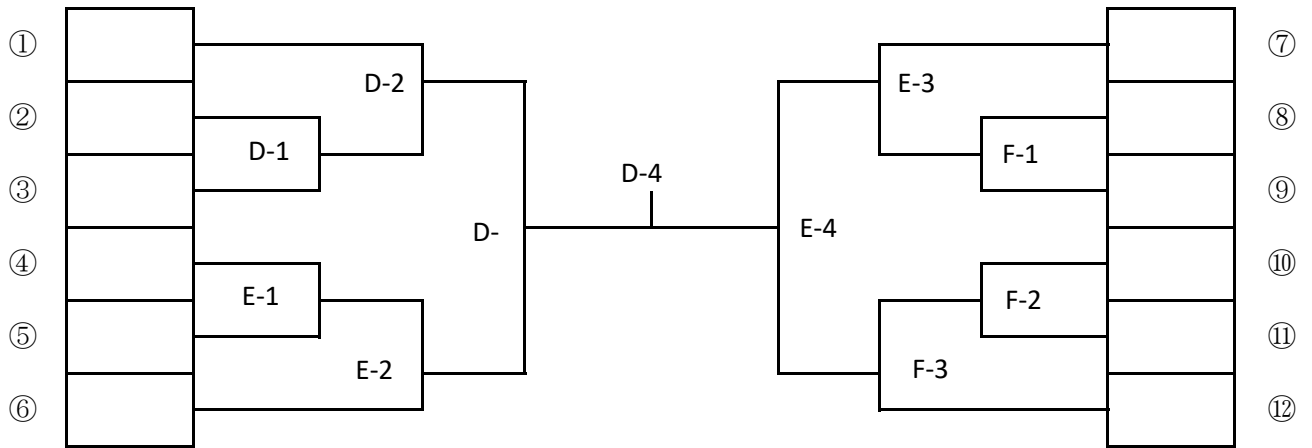

【女子団体形競技】

D・E・Fコート

京都府		
A	むぎたに	あんり
	麦谷	杏莉
	とだ	ゆづき
	戸田	結月
B	ふじた	しほ
	藤田	志帆
	たかはら	ひより
	高原	日和

滋賀県		
A		
B		

大阪府		
A	よろずおか	ひめる
	萬岡	妃瑠
	くれやま	いちか
	呉山	一花
B	さかもと	あやね
	坂本	綾音

京都府		
B		

滋賀県		
B		

大阪府		
B	にしがき	こと
	西垣	琴
	きたむら	ひより
	北村	ひより
A	きたむら	ひかり
	北村	ひかり